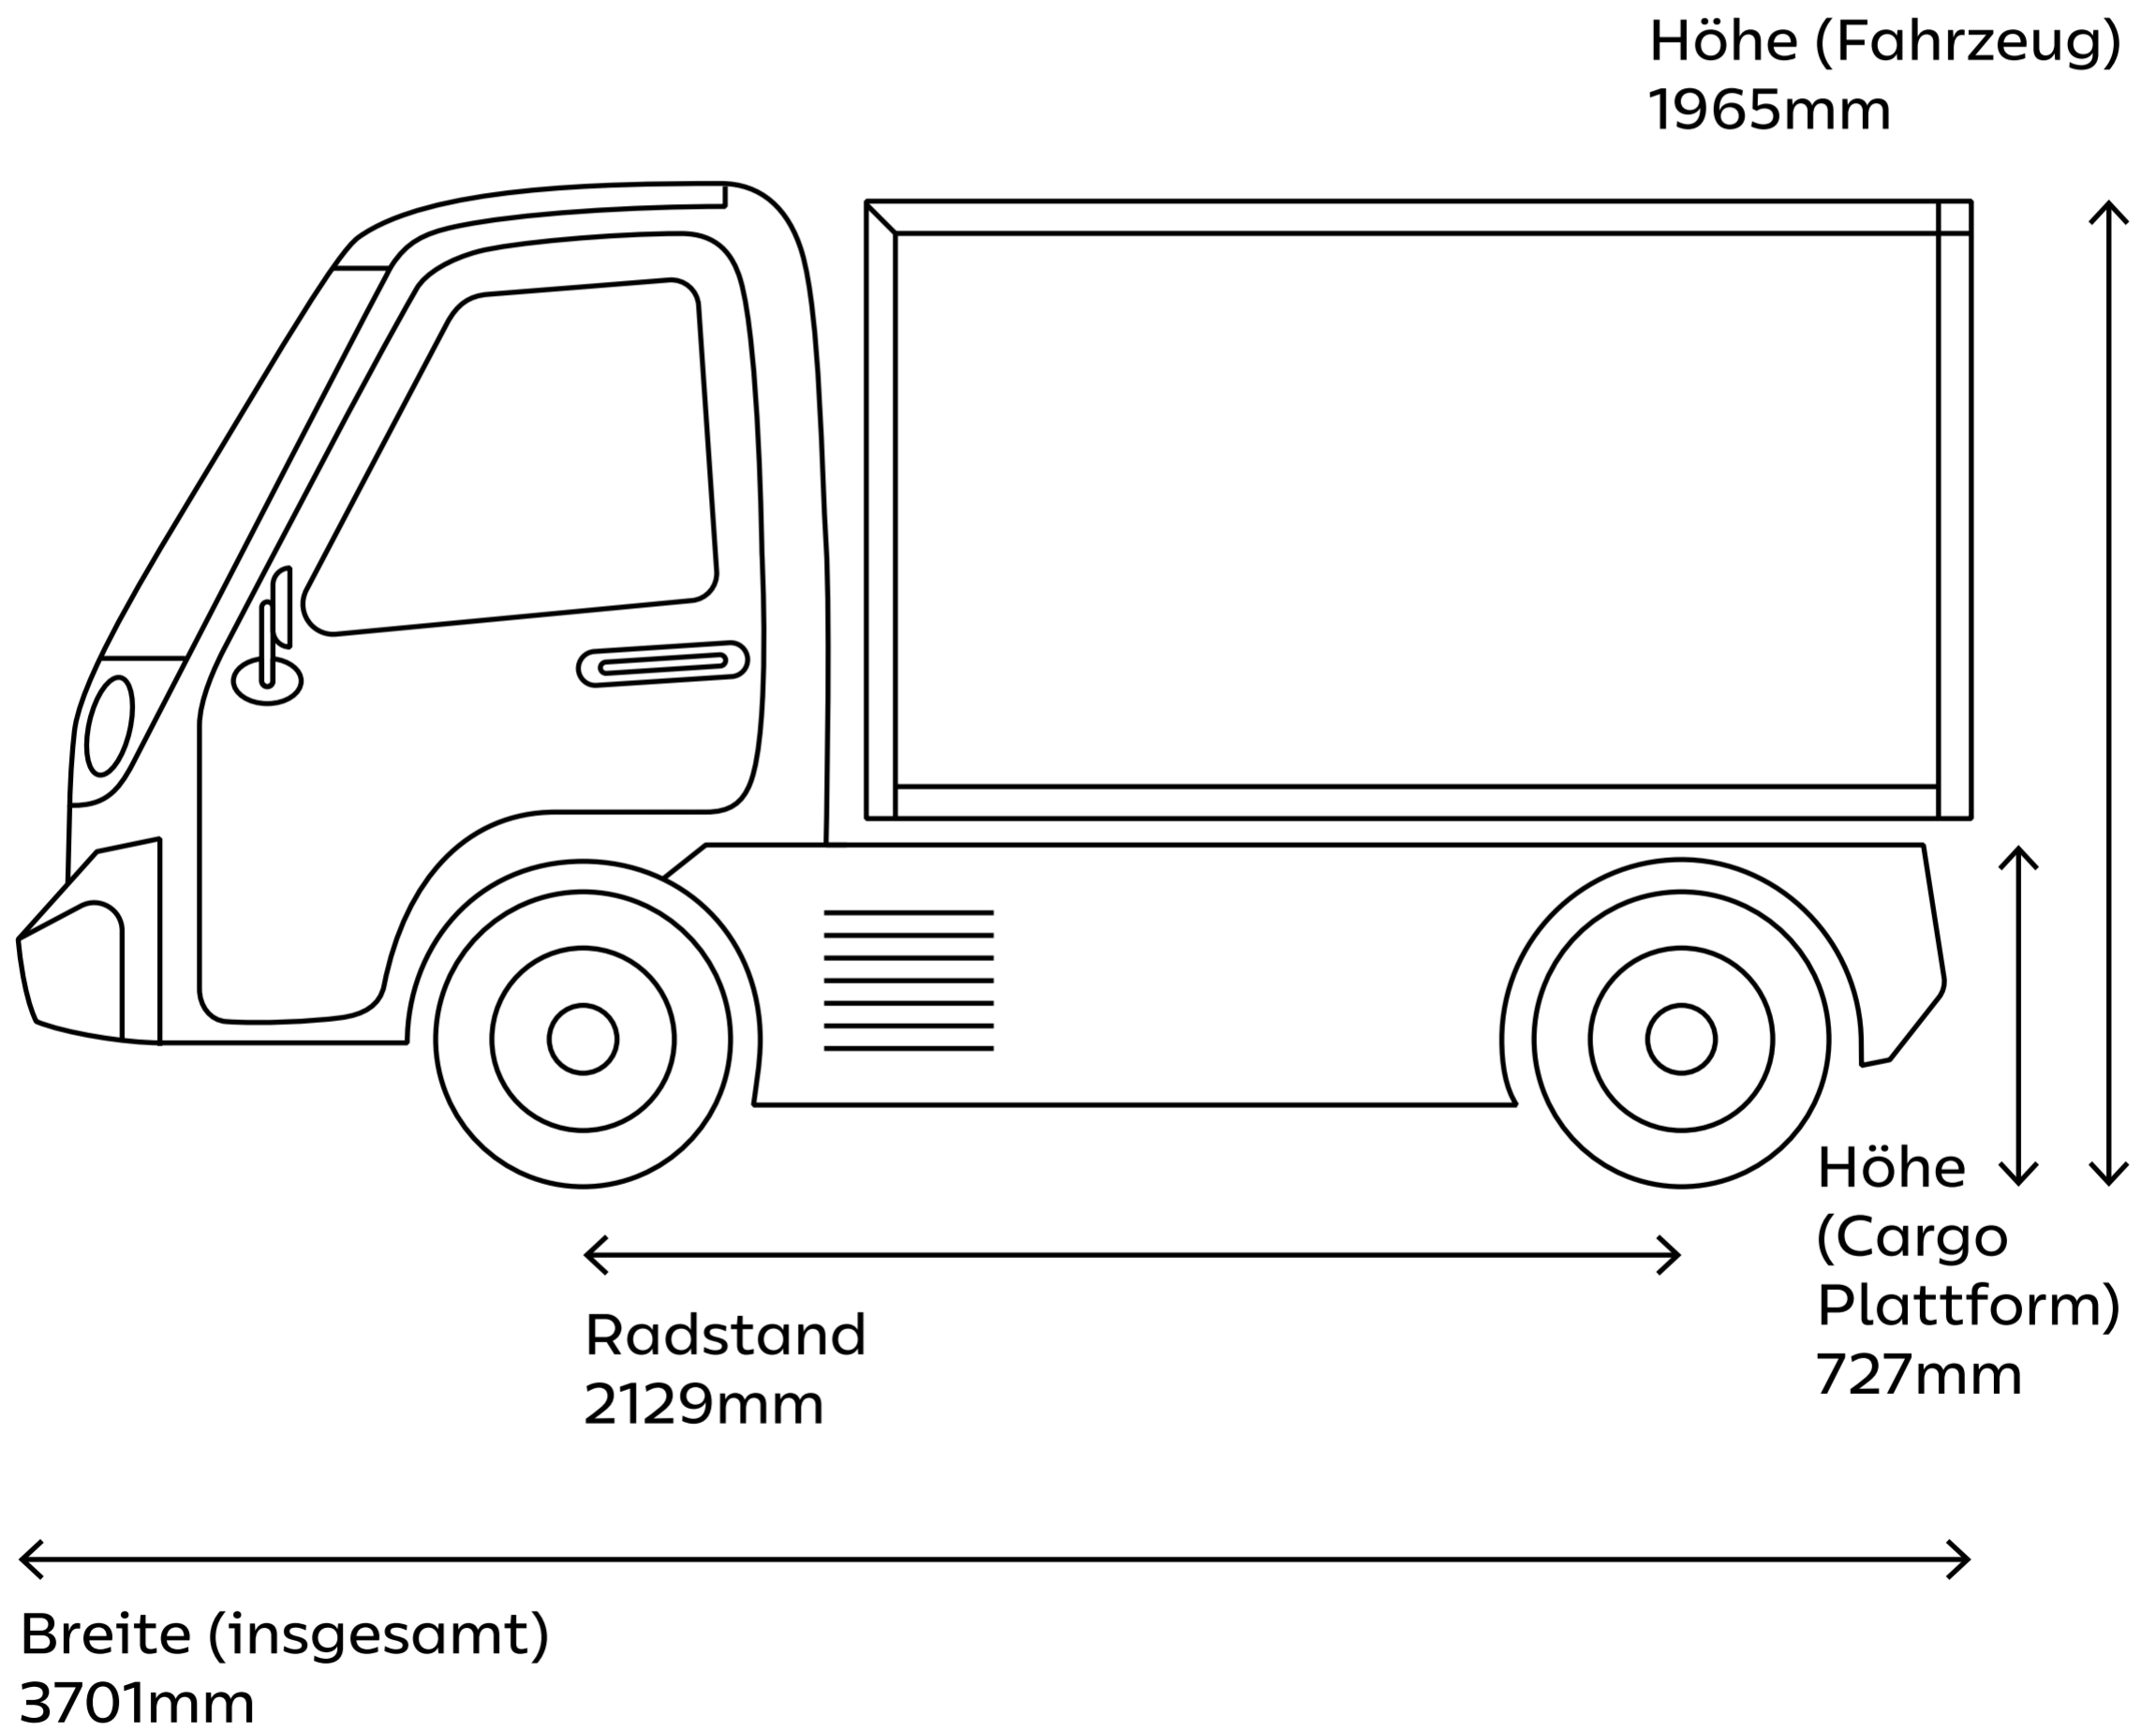

# Technische Zeichnungen

**SEVIC V500e**

**DE**

Überhang (hinten)  
485mm

Überhang (vorne)  
1087mm

Breite (mit Spiegeln)  
1595mm

Spurbreite (vorne)  
1102mm

Breite (ohne Spiegel)  
1366mm

Spurbreite (hinten)  
1113mm